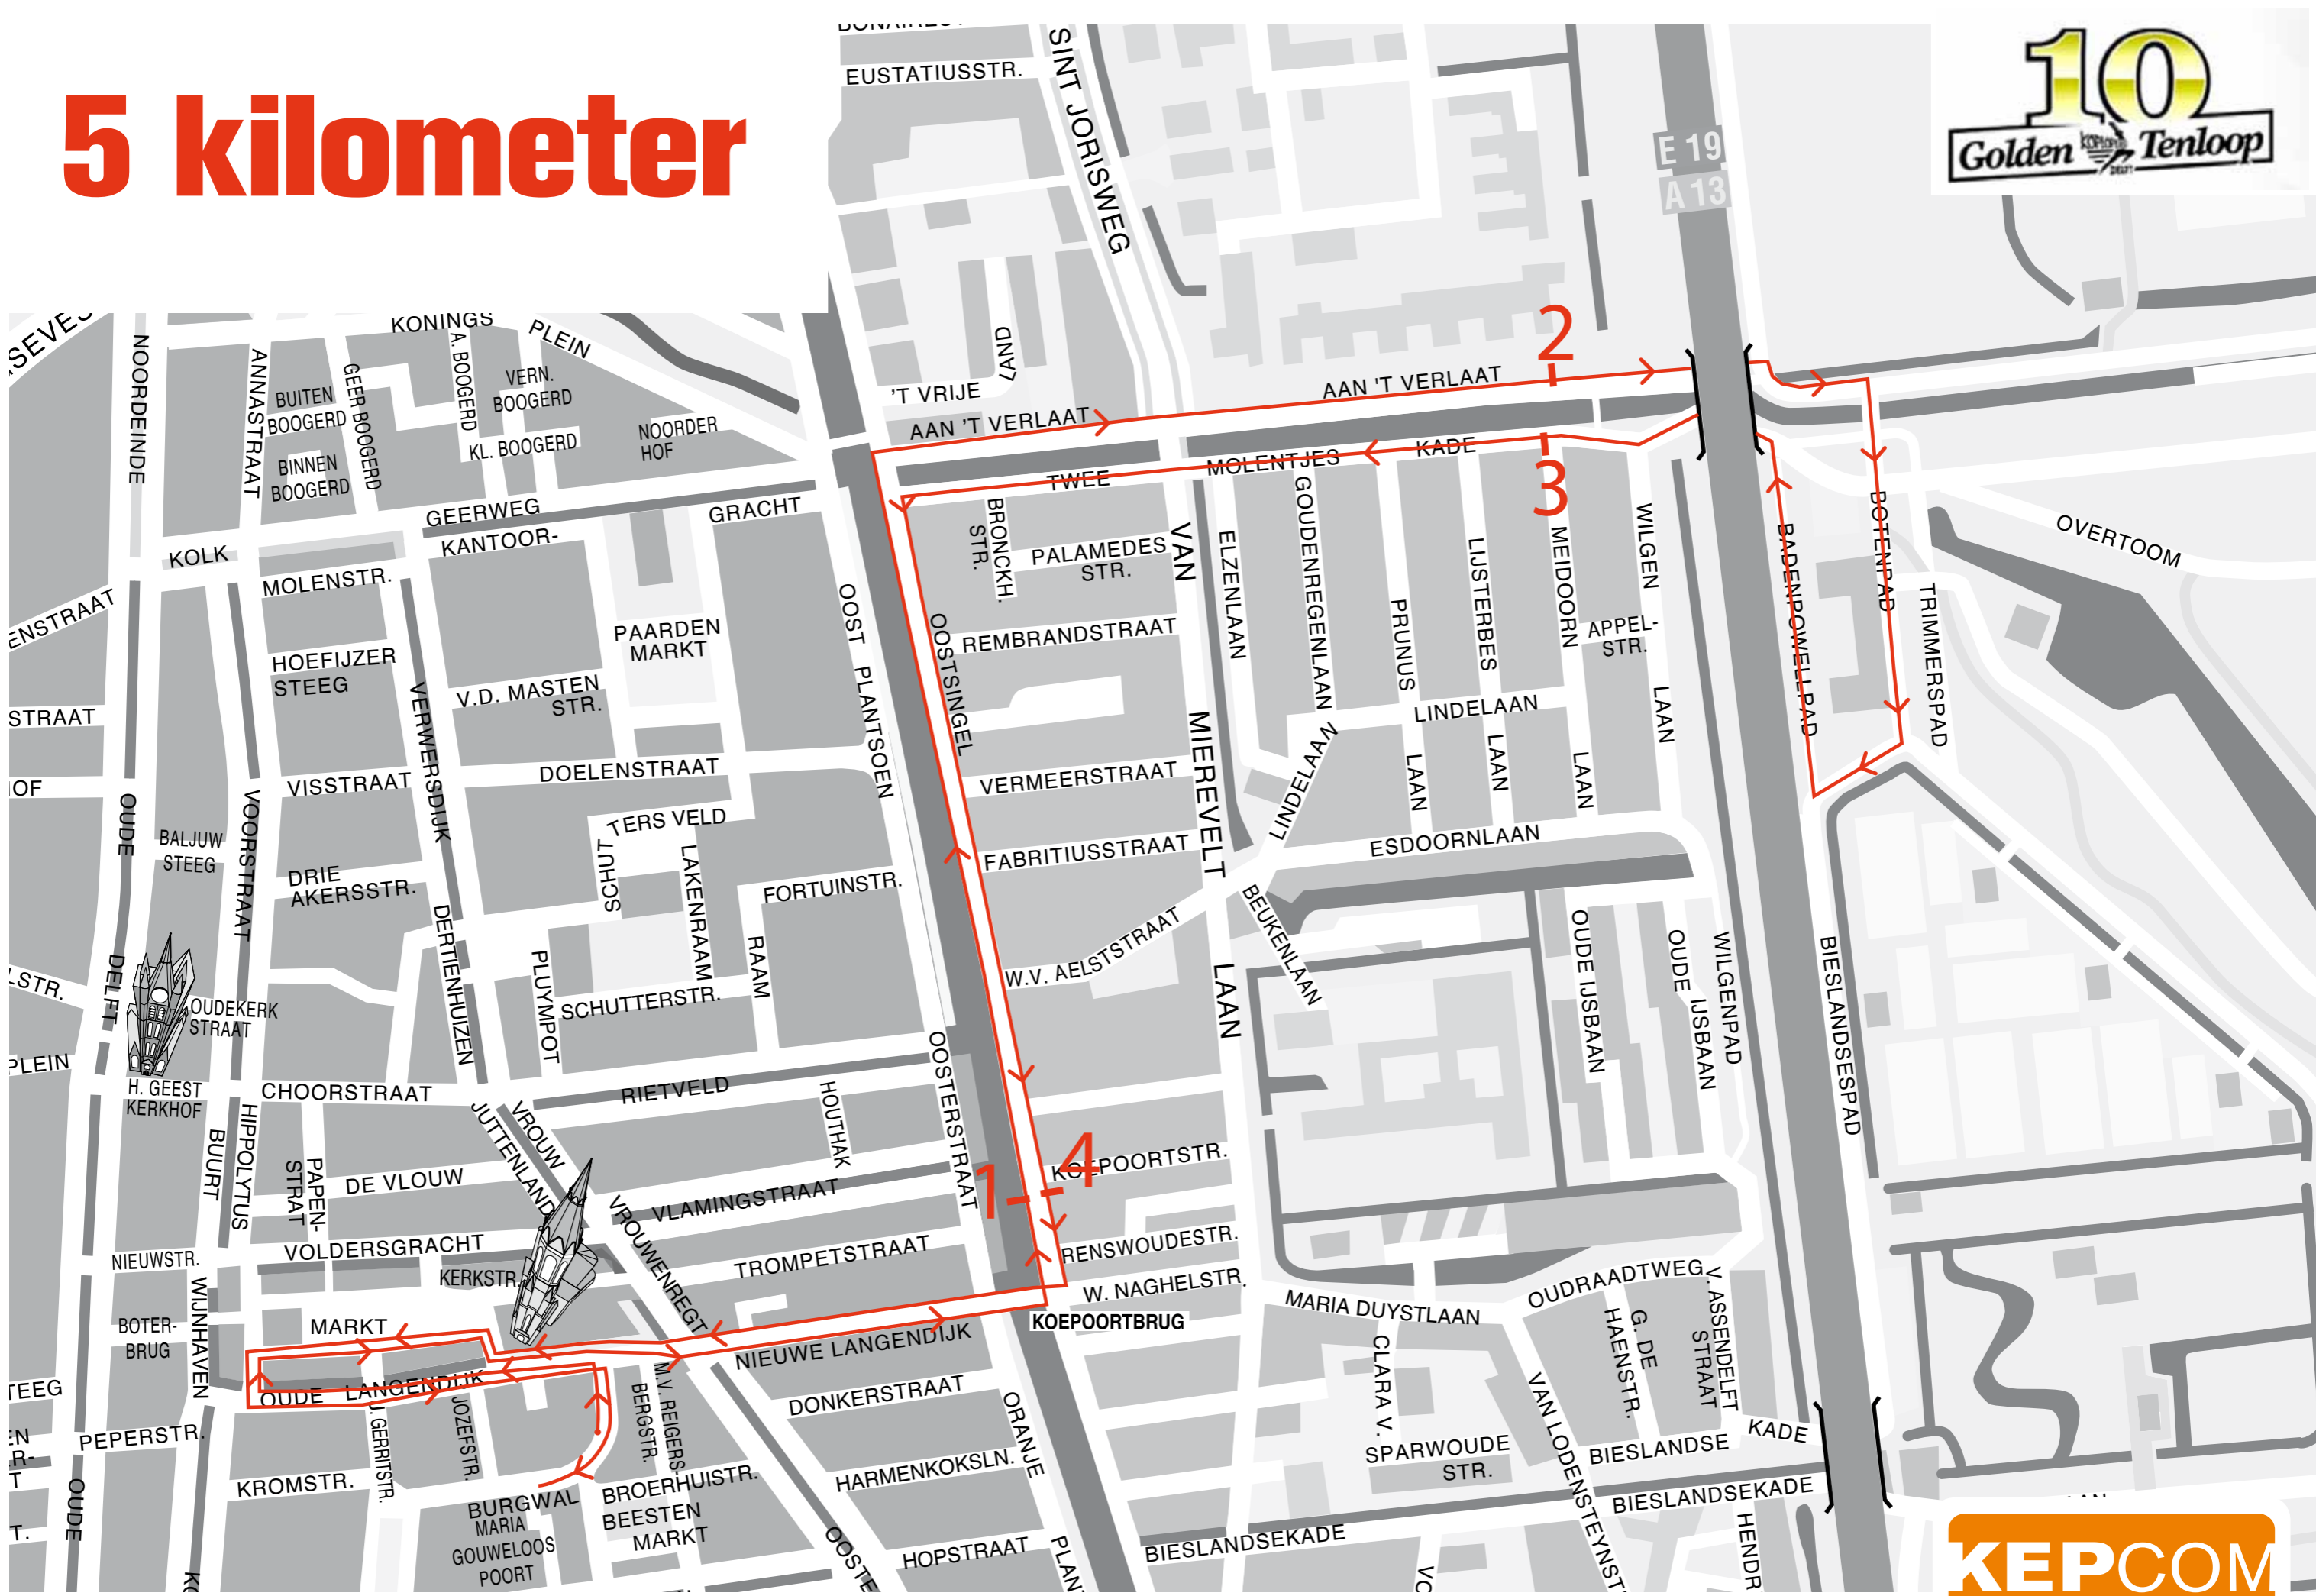

2,5 km recreatieloop

5 kilometer

10 kilometer

Nootdorp 3 km